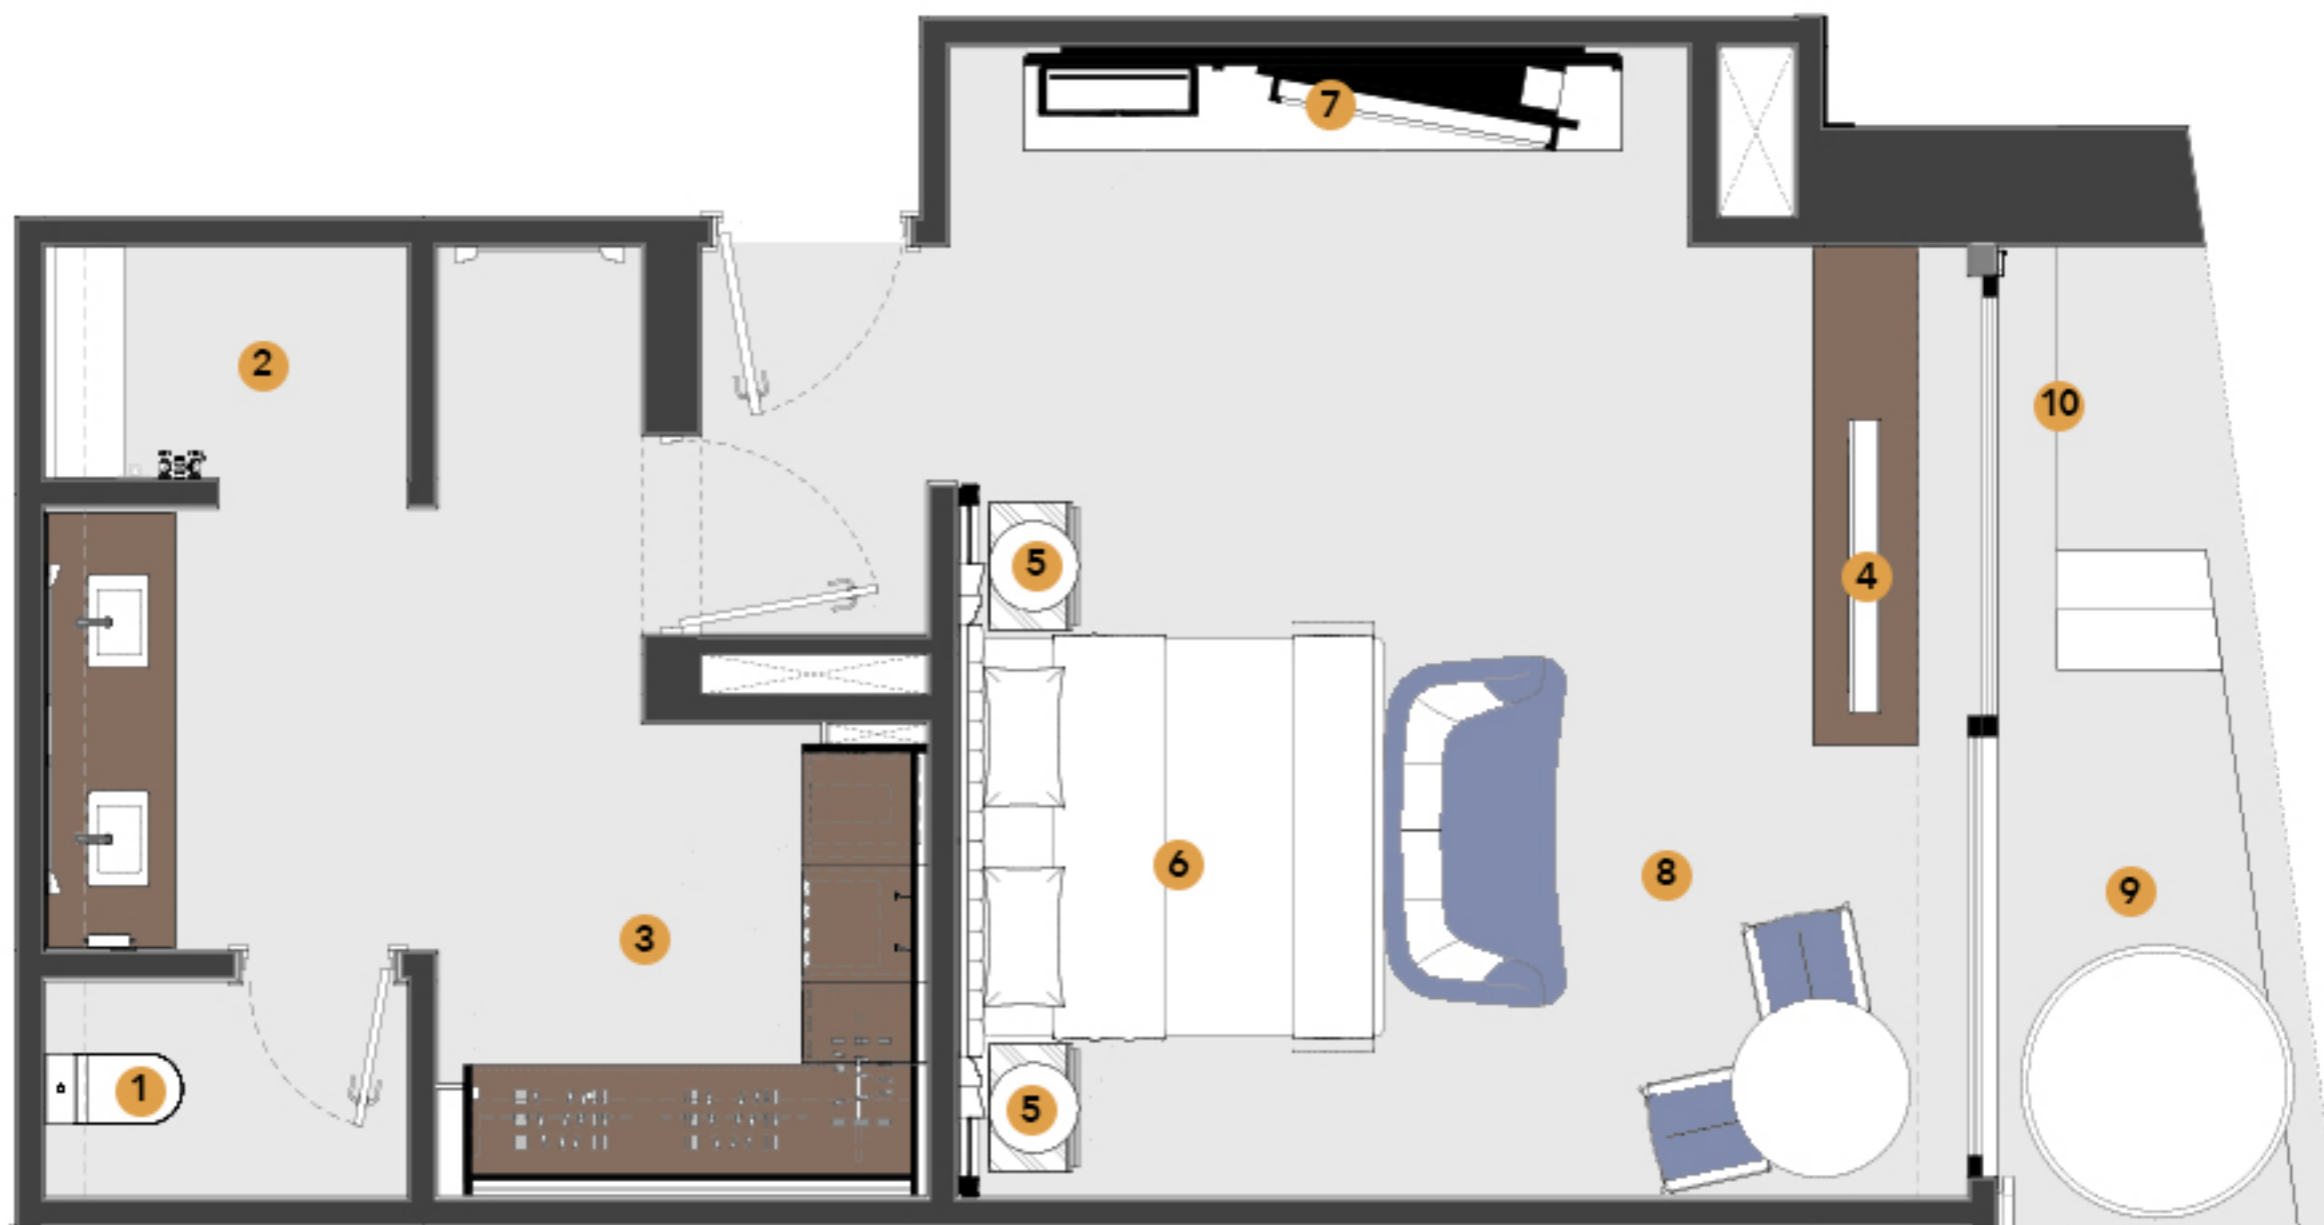

*Desire*

**FLOOR PLANS**  
DESIRE MANSION

## MANSION SUITE PB

- 1 WC
- 2 Showers / Regaderas
- 3 Walk-in closet / Vestidor
- 4 TV
- 5 Nightstand / Buró
- 6 Bedroom / Recámara
- 7 Desktop / Escritorio
- 8 Living room / Sala
- 9 Terrace / Terraza
- 10 Pool access / Acceso a la alberca

# MANSION SUITE

- 1 Showers / Regaderas
- 2 WC
- 3 Walk-in closet / Vestidor
- 4 Dressing table / Tocador
- 5 Nightstand / Buró

- 6 Bedroom / Recámara
- 7 Desk / Escritorio
- 8 TV
- 9 Terrace / Terraza
- 10 Jacuzzi

# ROYAL SUITE

- |  |                       |
|--|-----------------------|
| 1 WC   | 7 Dresser / Cómoda    |
| 2 Showers / Regaderas                            | 8 Bar                 |
| 3 Walk-in closet / Vestidor                      | 9 TV                  |
| 4 Full-length mirror /<br>Espejo cuerpo completo | 10 Living room / Sala |
| 5 Nightstand / Buró                              | 11 Terrace / Terraza  |
| 6 Bedroom / Recámara                             | 12 Jacuzzi            |