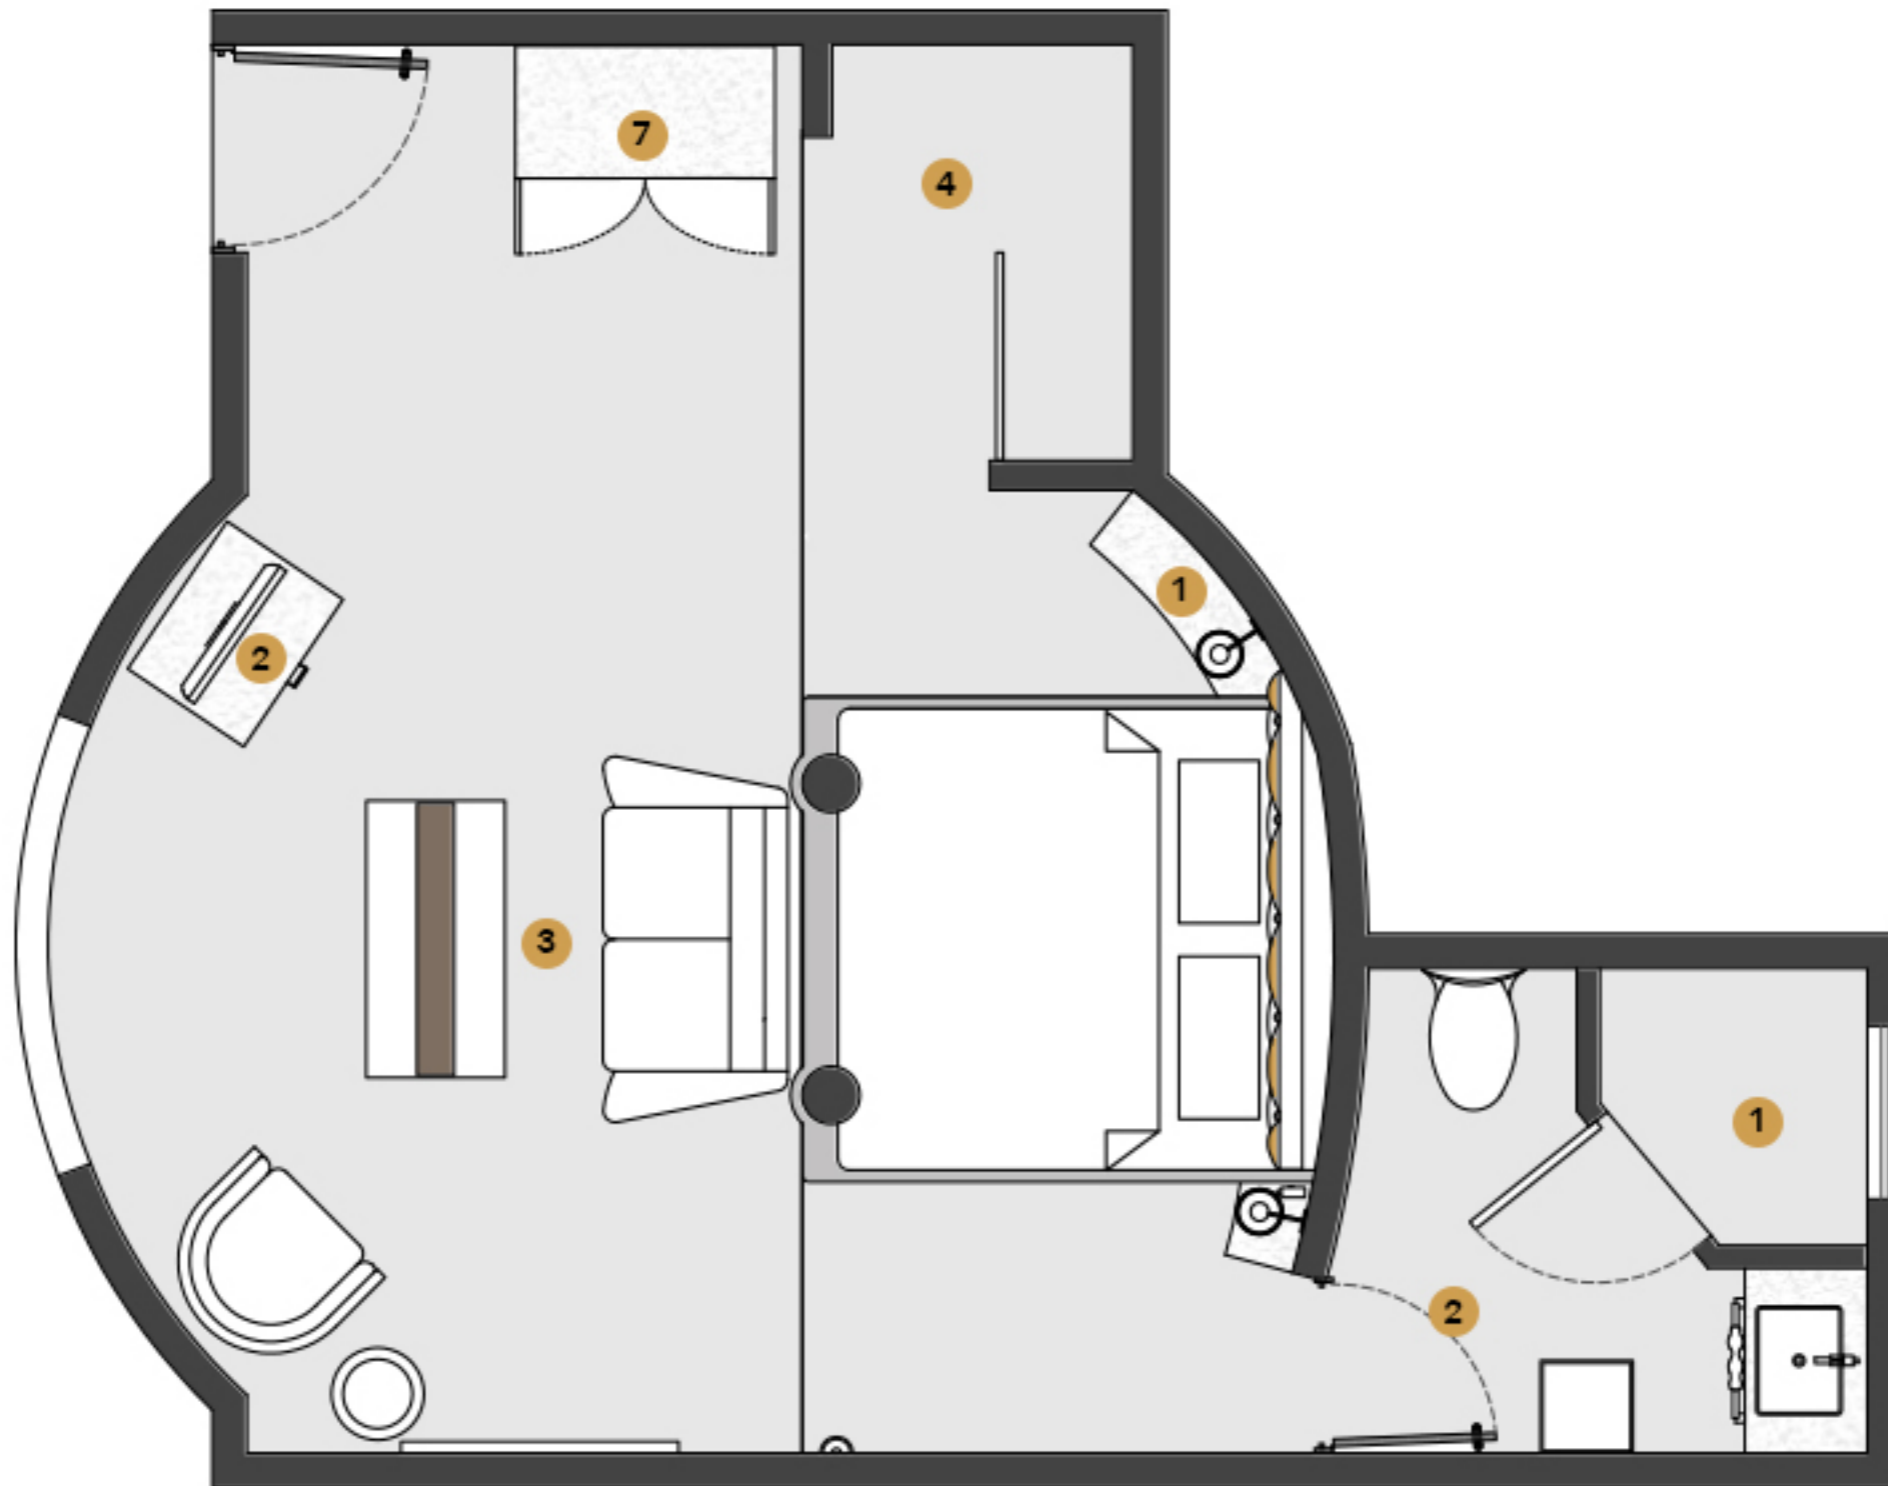

Desire

FLOOR PLANS
DESIRE RIVIERA MAYA

DELUXE GARDEN VIEW

- 1 Shower / Regadera
- 2 WC
- 3 Bathtub / Tina
- 4 Closet
- 5 TV

- 6 Nightstand / Buró
- 7 Sala / Living room
- 8 Desk / Escritorio
- 9 Bathtub / Tina

SUPERIOR GARDEN VIEW

- | | |
|-----------------------|------------------------|
| 1 Showers / Regaderas | 7 Living rooms / Salas |
| 2 WC's | 8 Desks / Escritorios |
| 3 Bathtubs / Tinas | 9 Bedroom / Recámara |
| 4 Closet | 10 Terraces / Terrazas |
| 5 TV's | 11 Bar |
| 6 Nightstands / Burós | |

DELUXE OCEAN VIEW

- 1 Shower / Regadera
- 2 Bathroom / Baño
- 3 Armoire / Armario
- 4 Closet
- 5 TV

- 6 Nightstands / Burós
- 8 Mirror / Espejo

JACUZZI GARDEN VIEW

- 1 Shower / Regadera
- 2 WC
- 3 Jacuzzi
- 4 Closet
- 5 TV

1

PB

DESIRE SUITE

- 1 Shower / Regadera
- 2 Bathrooms / Baños
- 3 Stairs / Escaleras
- 4 Dining room / Comedor
- 5 Living room / Sala
- 6 Terrace / Terraza
- 7 Plunge pool / Piscina
- 8 TV's
- 9 Bedroom / Recámara
- 10 Closet
- 11 Nightstand / Buró
- 12 Dressing table / Tocador