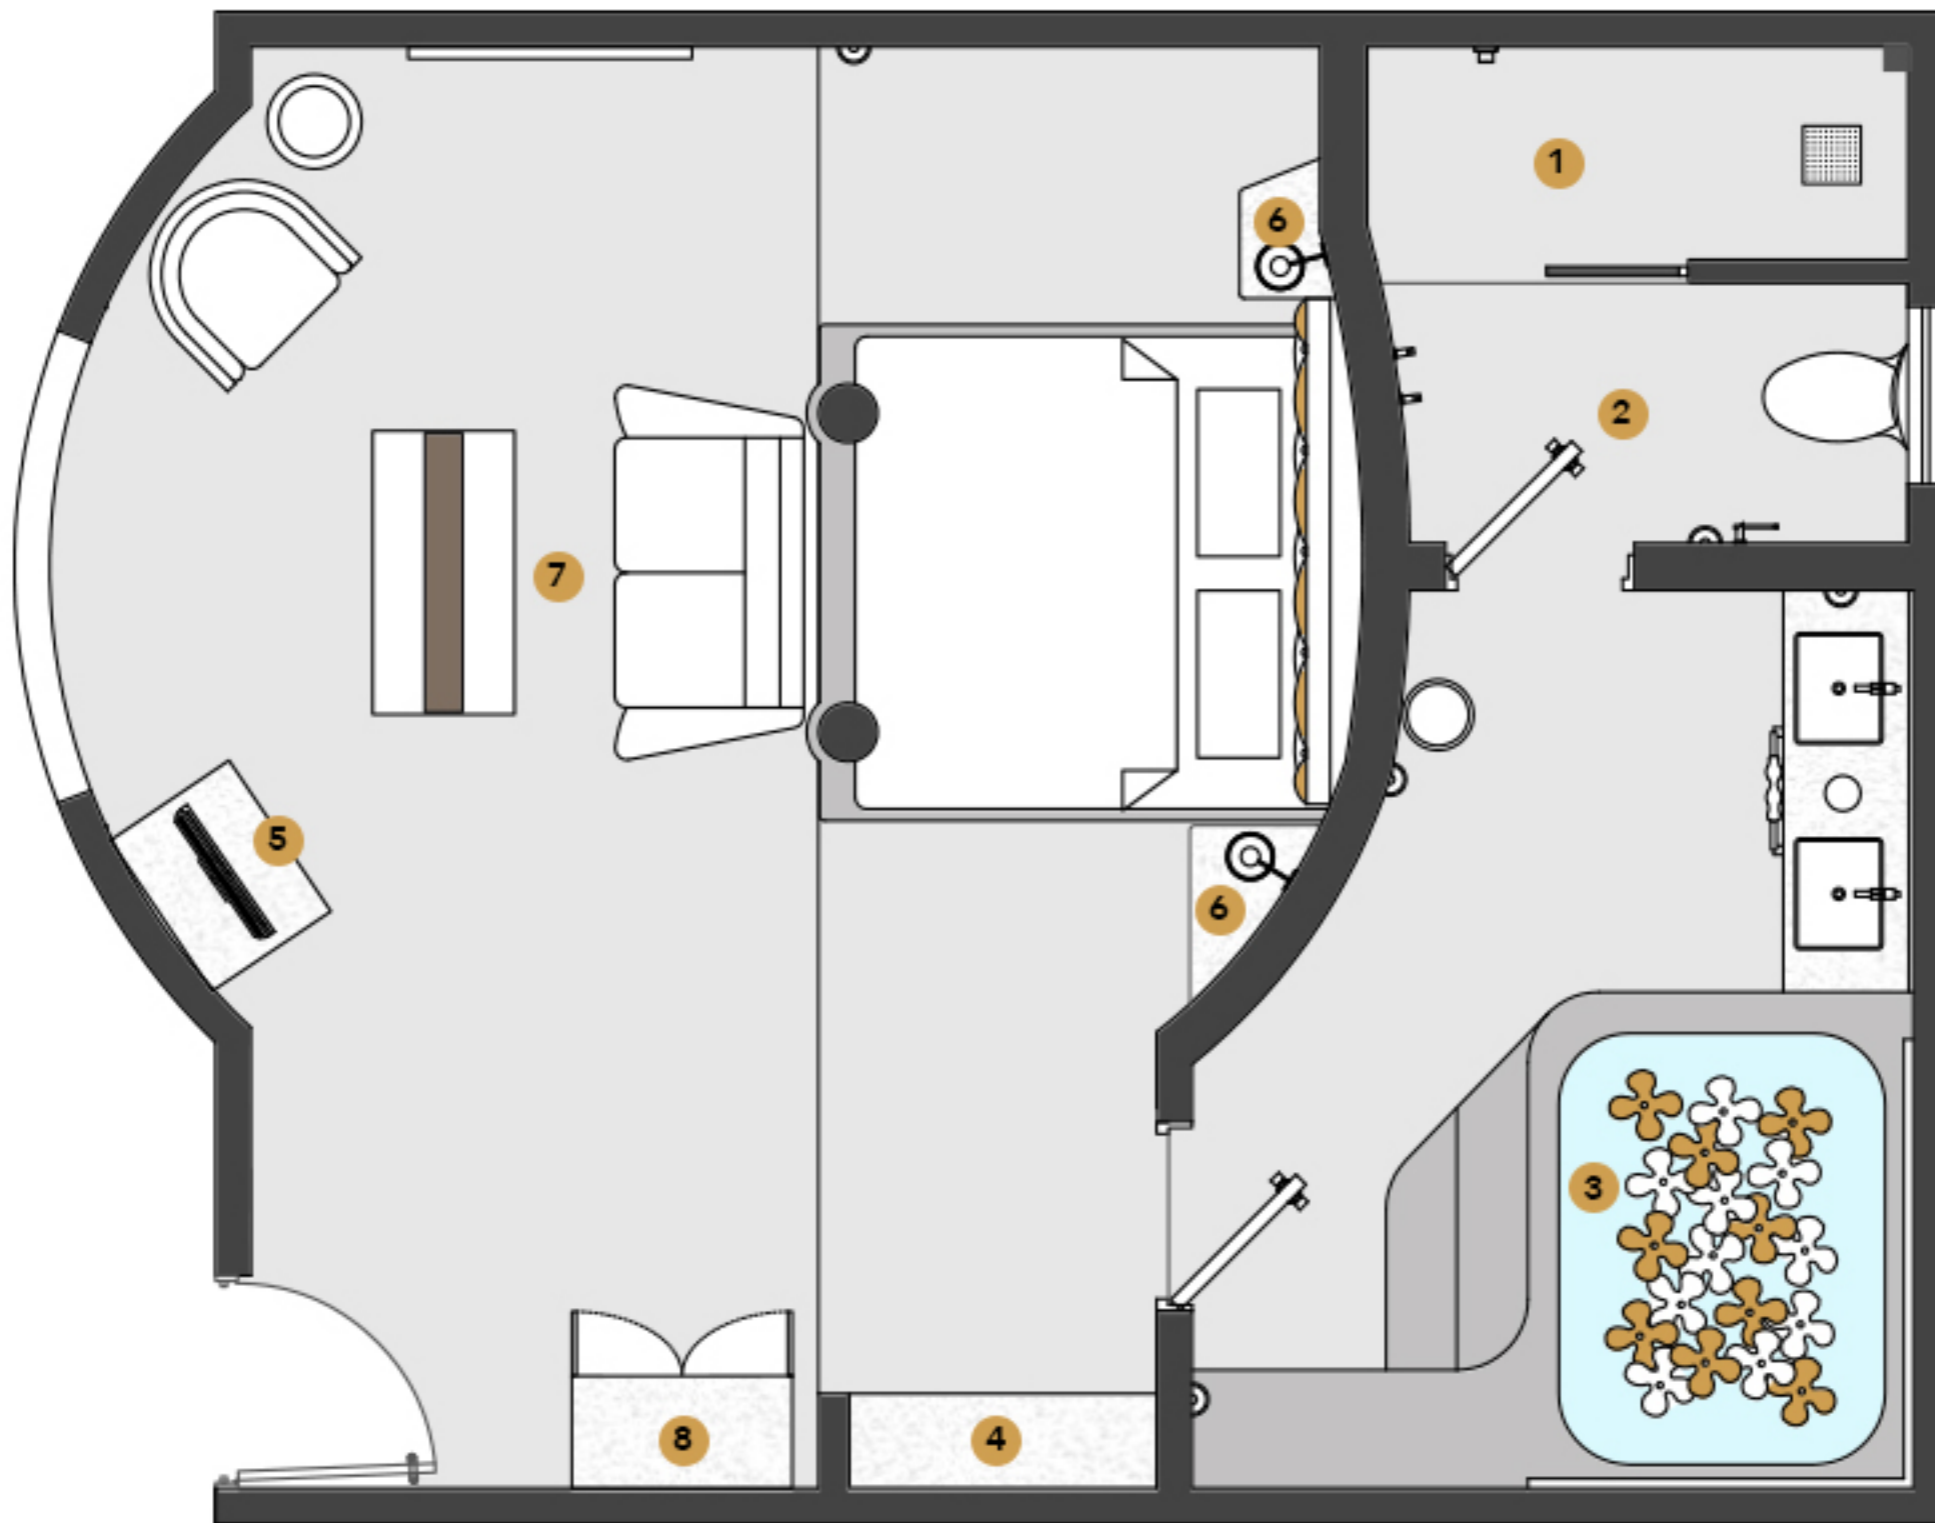

Desire

FLOOR PLANS
DESIRE RIVIERA MAYA

DELUXE GARDEN VIEW

- 1 Shower / Regadera
- 2 WC
- 3 Bathtub / Tina
- 4 Closet
- 5 TV

- 6 Nightstand / Buró
- 7 Sala / Living room
- 8 Desk / Escritorio
- 9 Bathtub / Tina

SUPERIOR GARDEN VIEW

- | | |
|-----------------------|------------------------|
| 1 Showers / Regaderas | 7 Living rooms / Salas |
| 2 WC's | 8 Desks / Escritorios |
| 3 Bathtubs / Tinas | 9 Bedroom / Recámara |
| 4 Closet | 10 Terraces / Terrazas |
| 5 TV's | 11 Bar |
| 6 Nightstands / Burós | |

DELUXE OCEAN VIEW

- 1 Shower / Regadera
- 2 Bathroom / Baño
- 3 Armoire / Armario
- 4 Closet
- 5 TV

- 6 Nightstands / Burós
- 8 Mirror / Espejo

JACUZZI GARDEN VIEW

- 1 Shower / Regadera
- 2 WC
- 3 Jacuzzi
- 4 Closet
- 5 TV

1

PB

DESIRE SUITE

- 1 Shower / Regadera
- 2 Bathrooms / Baños
- 3 Stairs / Escaleras
- 4 Dining room / Comedor
- 5 Living room / Sala
- 6 Terrace / Terraza
- 7 Plunge pool / Piscina
- 8 TV's
- 9 Bedroom / Recámara
- 10 Closet
- 11 Nightstand / Buró
- 12 Dressing table / Tocador