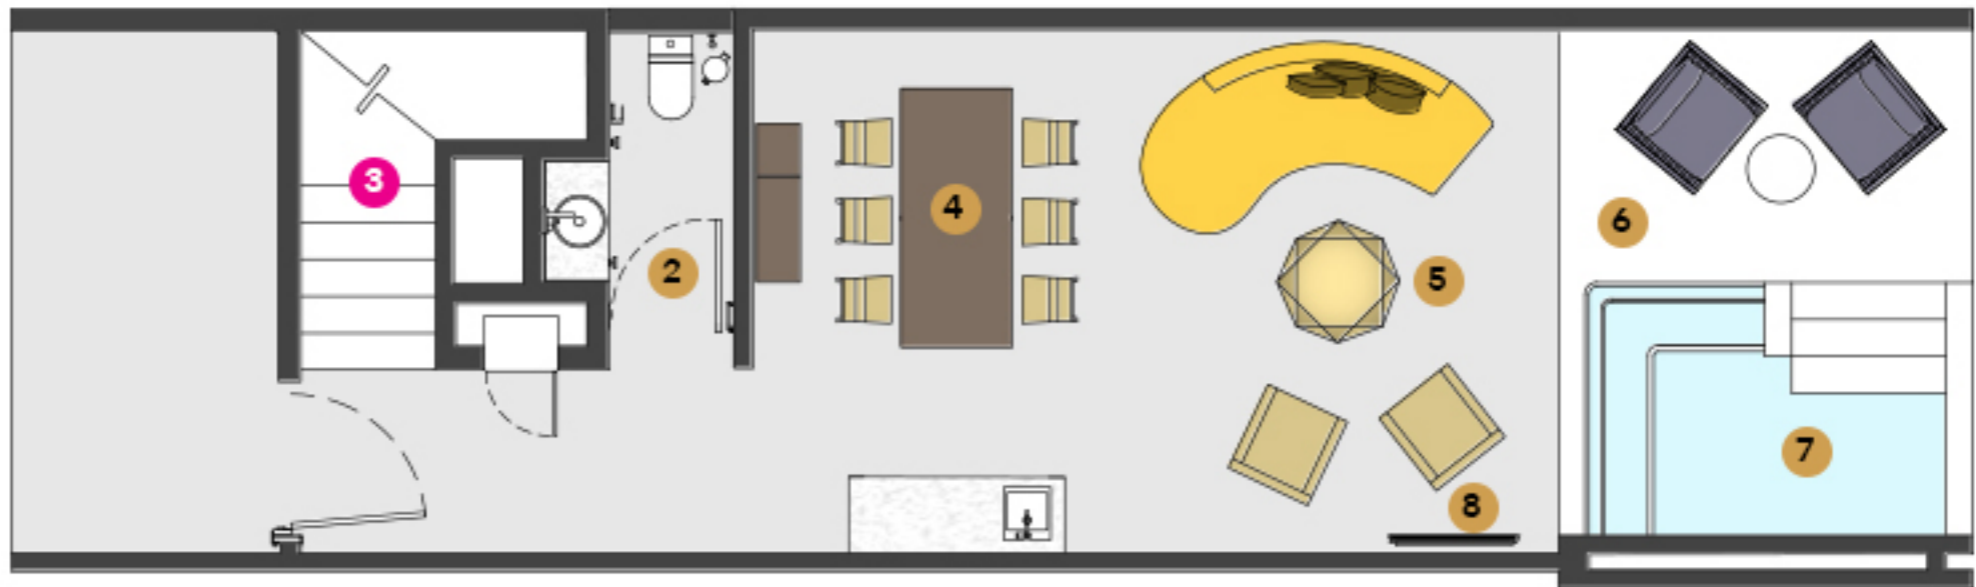

Desire

FLOOR PLANS
DESIRE RIVIERA MAYA

DELUXE GARDEN VIEW

- 1 Shower / Regadera
- 2 WC
- 3 Bathtub / Tina
- 4 Closet
- 5 TV

- 6 Nightstand / Buró
- 7 Sala / Living room
- 8 Desk / Escritorio
- 9 Bathtub / Tina

- 6 Nightstands / Burós
- 7 Sala / Living room
- 8 Armoire / Armario

PENTHOUSE PASSION SUITE

- 1 Shower / Regadera
- 2 Bathroom / Baño
- 3 Jacuzzi
- 4 Living room / Sala
- 5 TV

- 6 Nightstands / Burós
- 7 Armoire / Armario
- 8 Closet

1

PB

DESIRE SUITE

- 1 Shower / Regadera
- 2 Bathrooms / Baños
- 3 Stairs / Escaleras
- 4 Dining room / Comedor
- 5 Living room / Sala
- 6 Terrace / Terraza
- 7 Plunge pool / Piscina
- 8 TV's
- 9 Bedroom / Recámara
- 10 Closet
- 11 Nightstand / Buró
- 12 Dressing table / Tocador