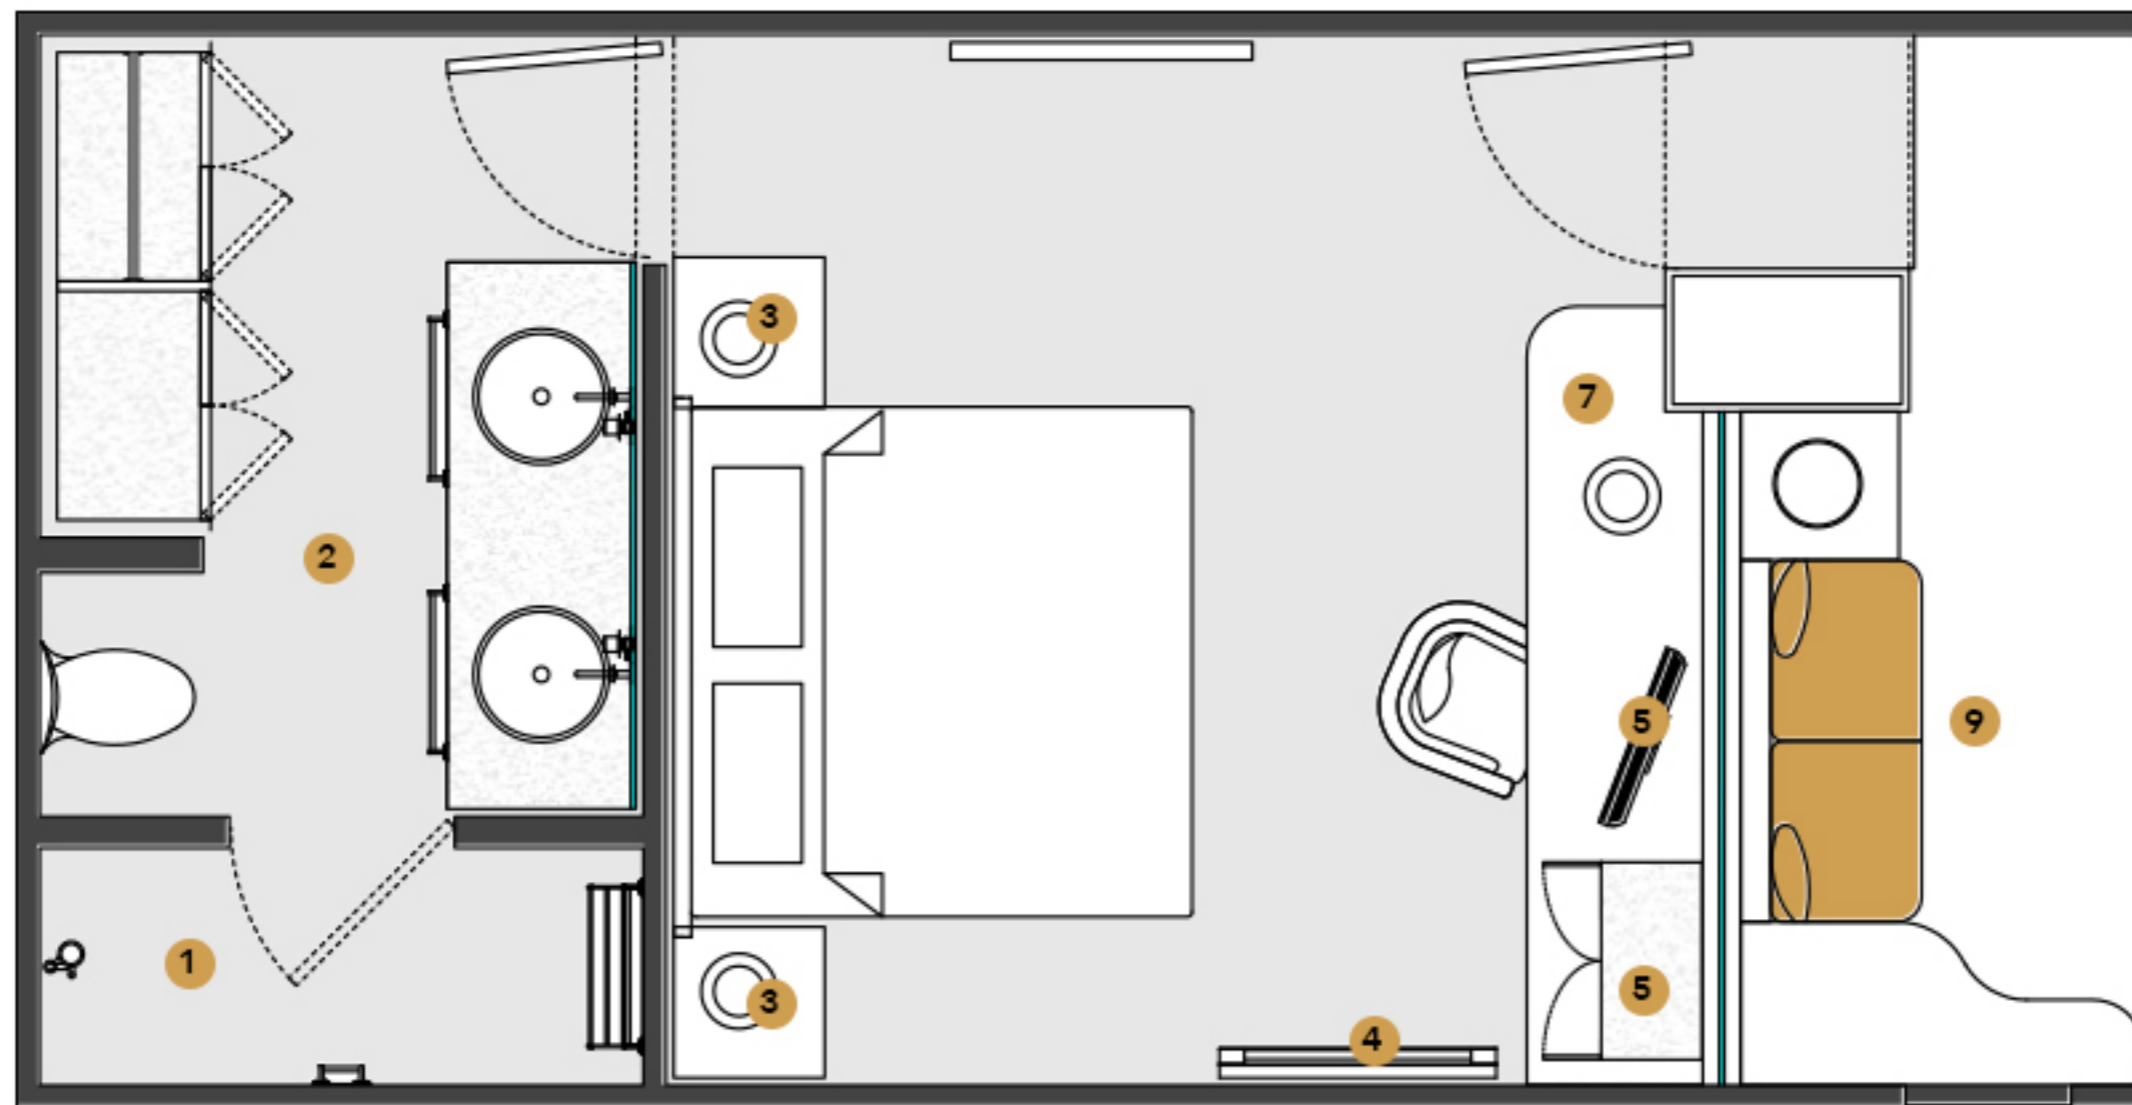

Desire

FLOOR PLANS
DESIRE RIVIERA MAYA

DELUXE GARDEN VIEW

- 1 Shower / Regadera
- 2 WC
- 3 Bathtub / Tina
- 4 Closet
- 5 TV

- 6 Nightstand / Buró
- 7 Sala / Living room
- 8 Desk / Escritorio
- 9 Bathtub / Tina

SUPERIOR GARDEN VIEW

- | | |
|-----------------------|------------------------|
| 1 Showers / Regaderas | 7 Living rooms / Salas |
| 2 WC's | 8 Desks / Escritorios |
| 3 Bathtubs / Tinas | 9 Bedroom / Recámara |
| 4 Closet | 10 Terraces / Terrazas |
| 5 TV's | 11 Bar |
| 6 Nightstands / Burós | |

DELUXE OCEAN VIEW

- 1 Shower / Regadera
- 2 Bathroom / Baño
- 3 Armoire / Armario
- 4 Closet
- 5 TV

- 6 Nightstands / Burós
- 8 Mirror / Espejo

JACUZZI GARDEN VIEW

- 1 Shower / Regadera
- 2 WC
- 3 Jacuzzi
- 4 Closet
- 5 TV

1

PB

DESIRE SUITE

- 1 Shower / Regadera
- 2 Bathrooms / Baños
- 3 Stairs / Escaleras
- 4 Dining room / Comedor
- 5 Living room / Sala
- 6 Terrace / Terraza
- 7 Plunge pool / Piscina
- 8 TV's
- 9 Bedroom / Recámara
- 10 Closet
- 11 Nightstand / Buró
- 12 Dressing table / Tocador