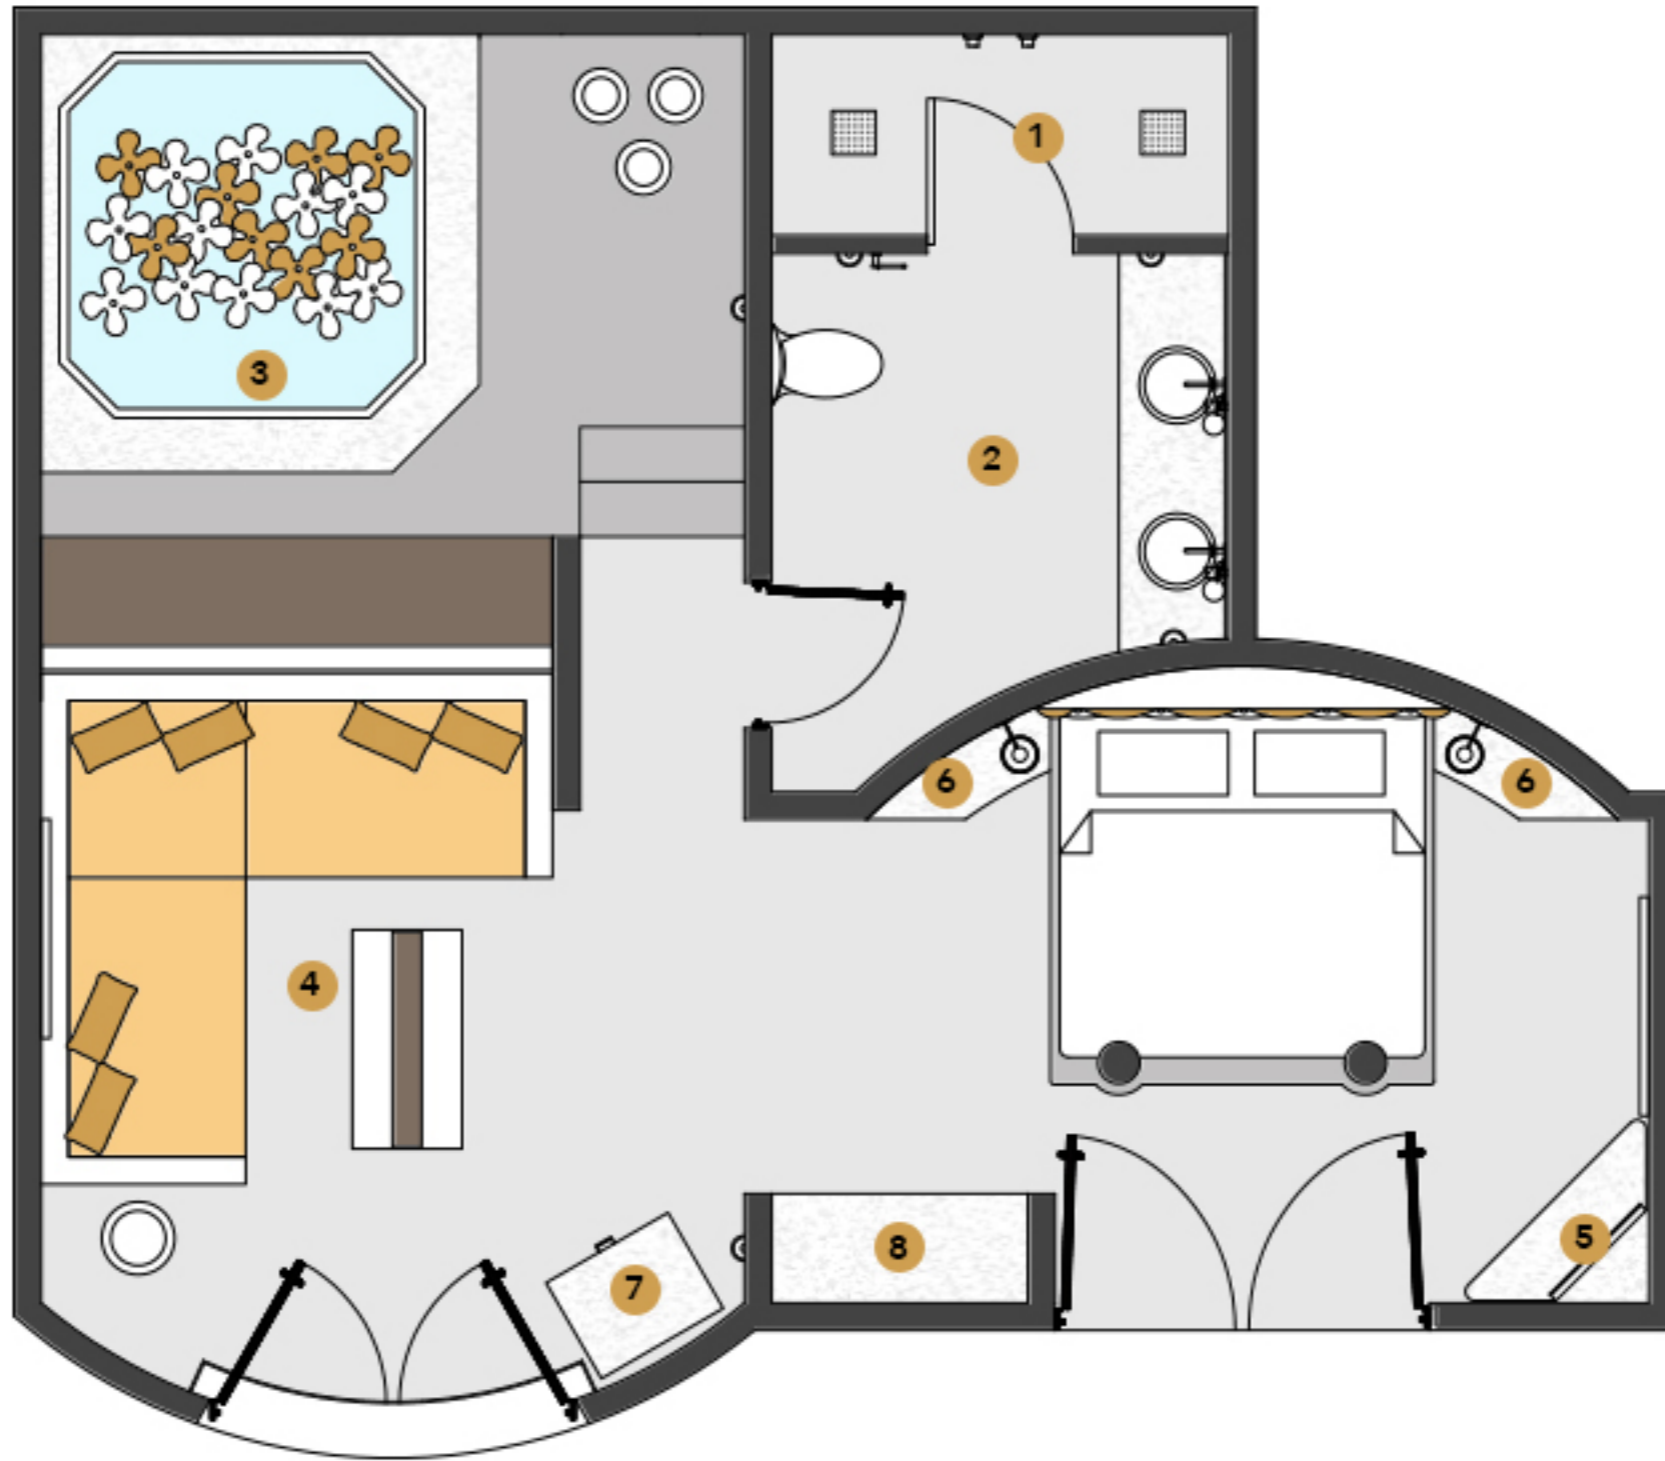

Desire

FLOOR PLANS
DESIRE RIVIERA MAYA

DELUXE GARDEN VIEW

- 1 Shower / Regadera
- 2 WC
- 3 Bathtub / Tina
- 4 Closet
- 5 TV

- 6 Nightstand / Buró
- 7 Sala / Living room
- 8 Desk / Escritorio
- 9 Bathtub / Tina

DELUXE OCEAN VIEW

- 1 Shower / Regadera
- 2 Bathroom / Baño
- 3 Armoire / Armario
- 4 Closet
- 5 TV

- 6 Nightstands / Burós
- 8 Mirror / Espejo

JACUZZI GARDEN VIEW

- 1 Shower / Regadera
- 2 WC
- 3 Jacuzzi
- 4 Closet
- 5 TV

- 6 Nightstands / Burós
- 7 Sala / Living room
- 8 Armoire / Armario

PENTHOUSE PASSION SUITE

- 1 Shower / Regadera
- 2 Bathroom / Baño
- 3 Jacuzzi
- 4 Living room / Sala
- 5 TV

- 6 Nightstands / Burós
- 7 Armoire / Armario
- 8 Closet

1

PB

DESIRE SUITE

- 1 Shower / Regadera
- 2 Bathrooms / Baños
- 3 Stairs / Escaleras
- 4 Dining room / Comedor
- 5 Living room / Sala
- 6 Terrace / Terraza
- 7 Plunge pool / Piscina
- 8 TV's
- 9 Bedroom / Recámara
- 10 Closet
- 11 Nightstand / Buró
- 12 Dressing table / Tocador