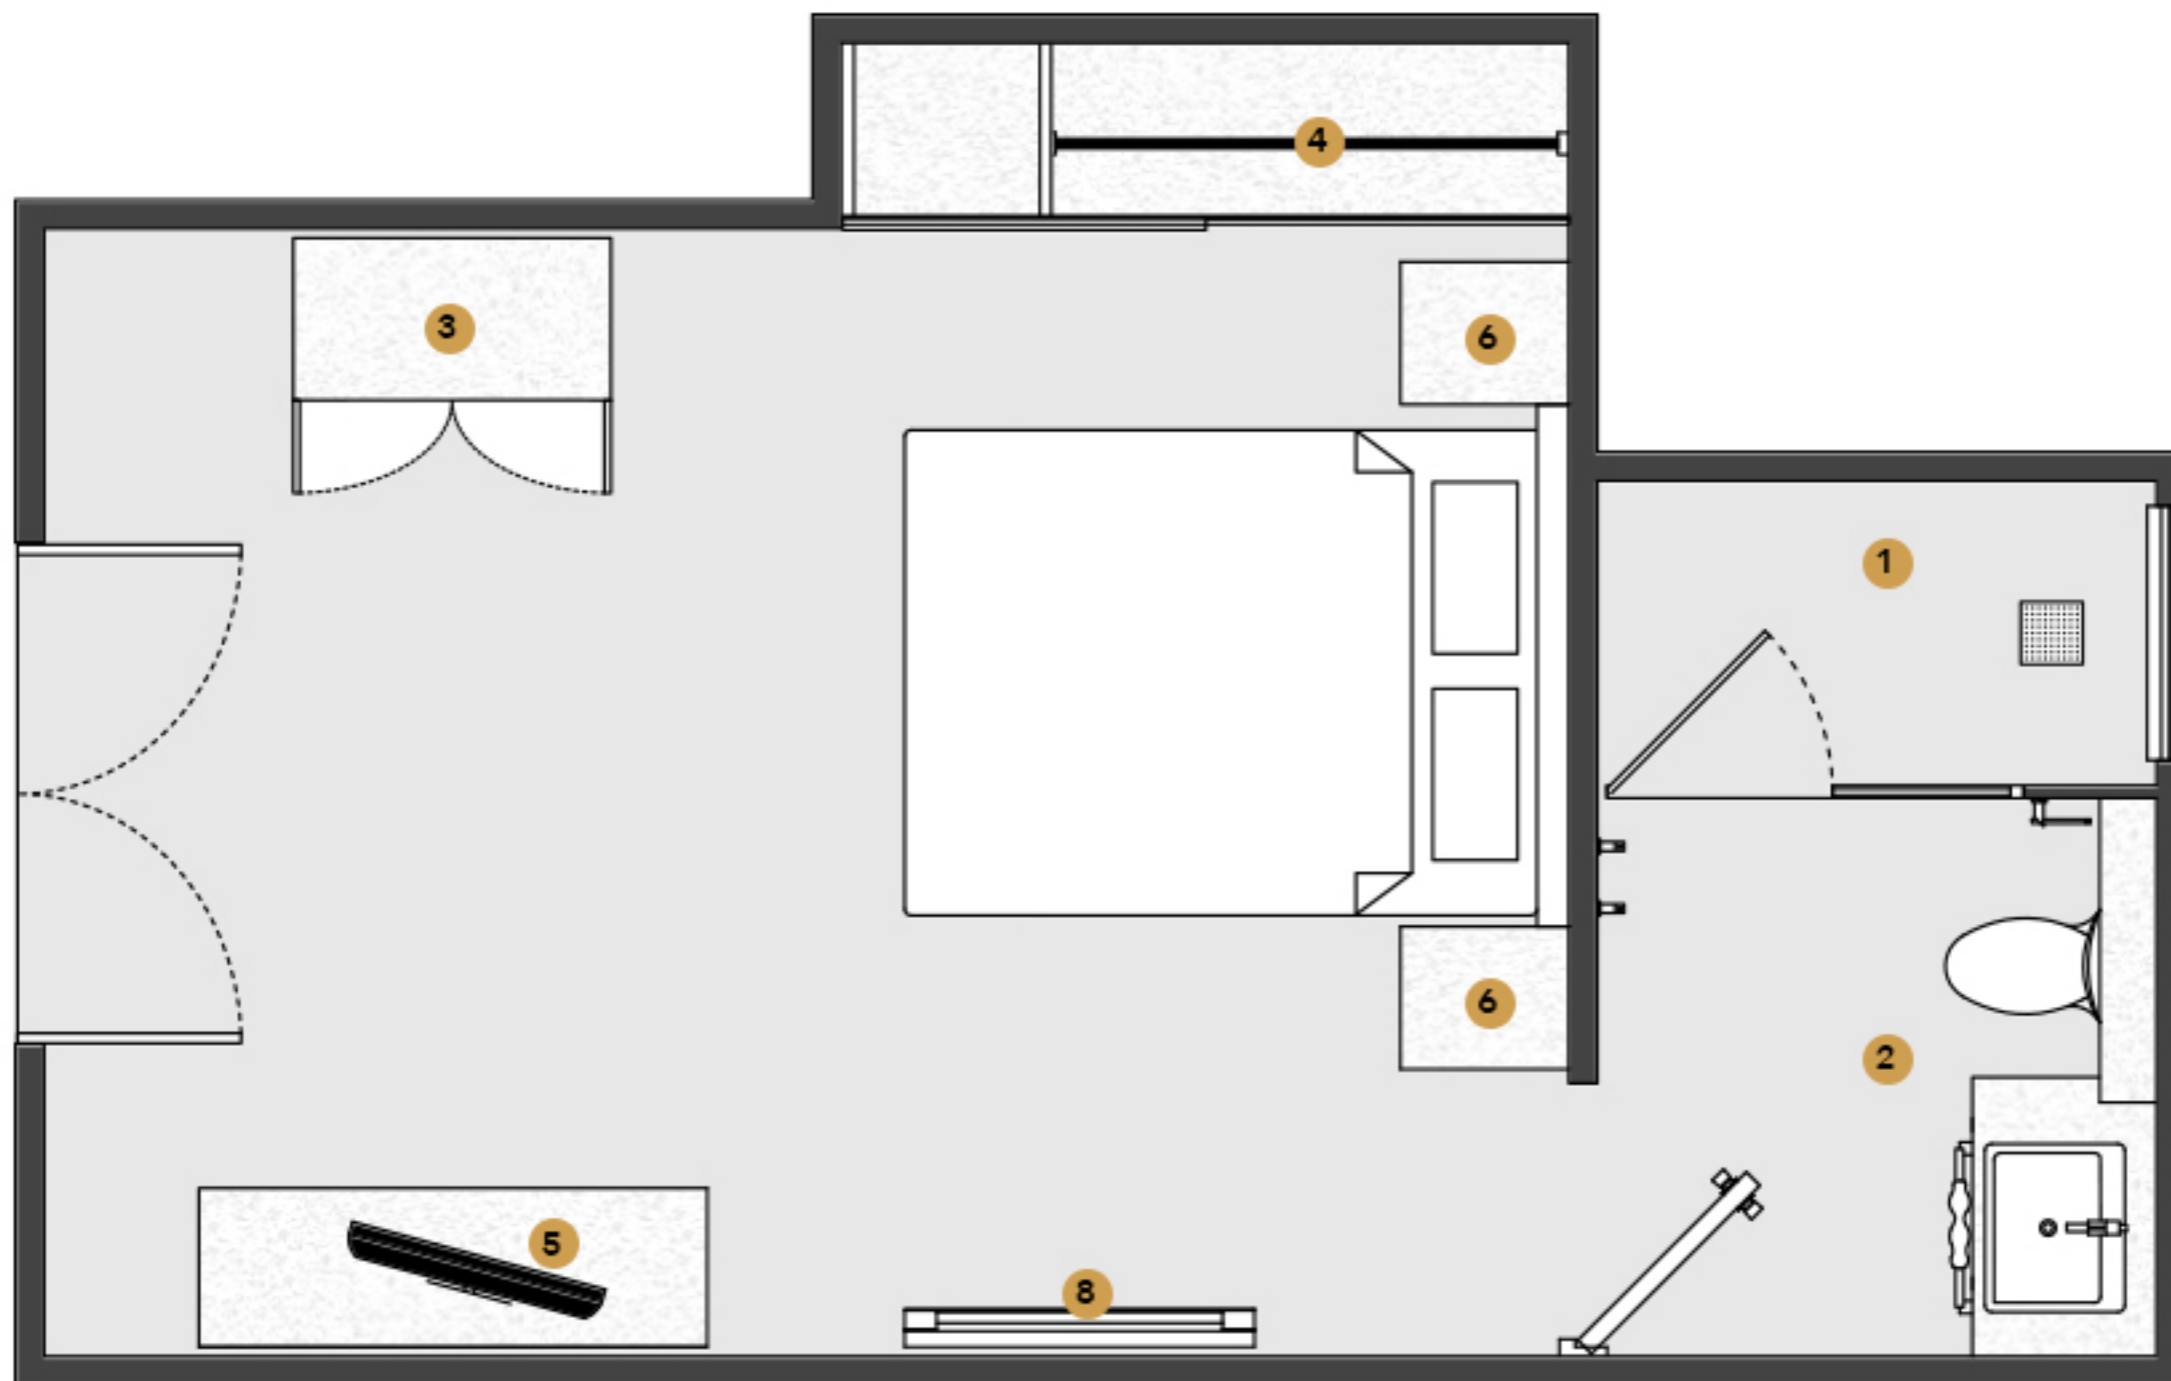

Desire

FLOOR PLANS
DESIRE RIVIERA MAYA

DELUXE GARDEN VIEW

- 1 Shower / Regadera
- 2 WC
- 3 Bathtub / Tina
- 4 Closet
- 5 TV

- 6 Nightstand / Buró
- 7 Sala / Living room
- 8 Desk / Escritorio
- 9 Bathtub / Tina

SUPERIOR GARDEN VIEW

- | | |
|-----------------------|------------------------|
| 1 Showers / Regaderas | 7 Living rooms / Salas |
| 2 WC's | 8 Desks / Escritorios |
| 3 Bathtubs / Tinas | 9 Bedroom / Recámara |
| 4 Closet | 10 Terraces / Terrazas |
| 5 TV's | 11 Bar |
| 6 Nightstands / Burós | |

DELUXE OCEAN VIEW

- 1 Shower / Regadera
- 2 Bathroom / Baño
- 3 Armoire / Armario
- 4 Closet
- 5 TV

- 6 Nightstands / Burós
- 8 Mirror / Espejo

JACUZZI GARDEN VIEW

- 1 Shower / Regadera
- 2 WC
- 3 Jacuzzi
- 4 Closet
- 5 TV

1

PB

DESIRE SUITE

- 1 Shower / Regadera
- 2 Bathrooms / Baños
- 3 Stairs / Escaleras
- 4 Dining room / Comedor
- 5 Living room / Sala
- 6 Terrace / Terraza
- 7 Plunge pool / Piscina
- 8 TV's
- 9 Bedroom / Recámara
- 10 Closet
- 11 Nightstand / Buró
- 12 Dressing table / Tocador