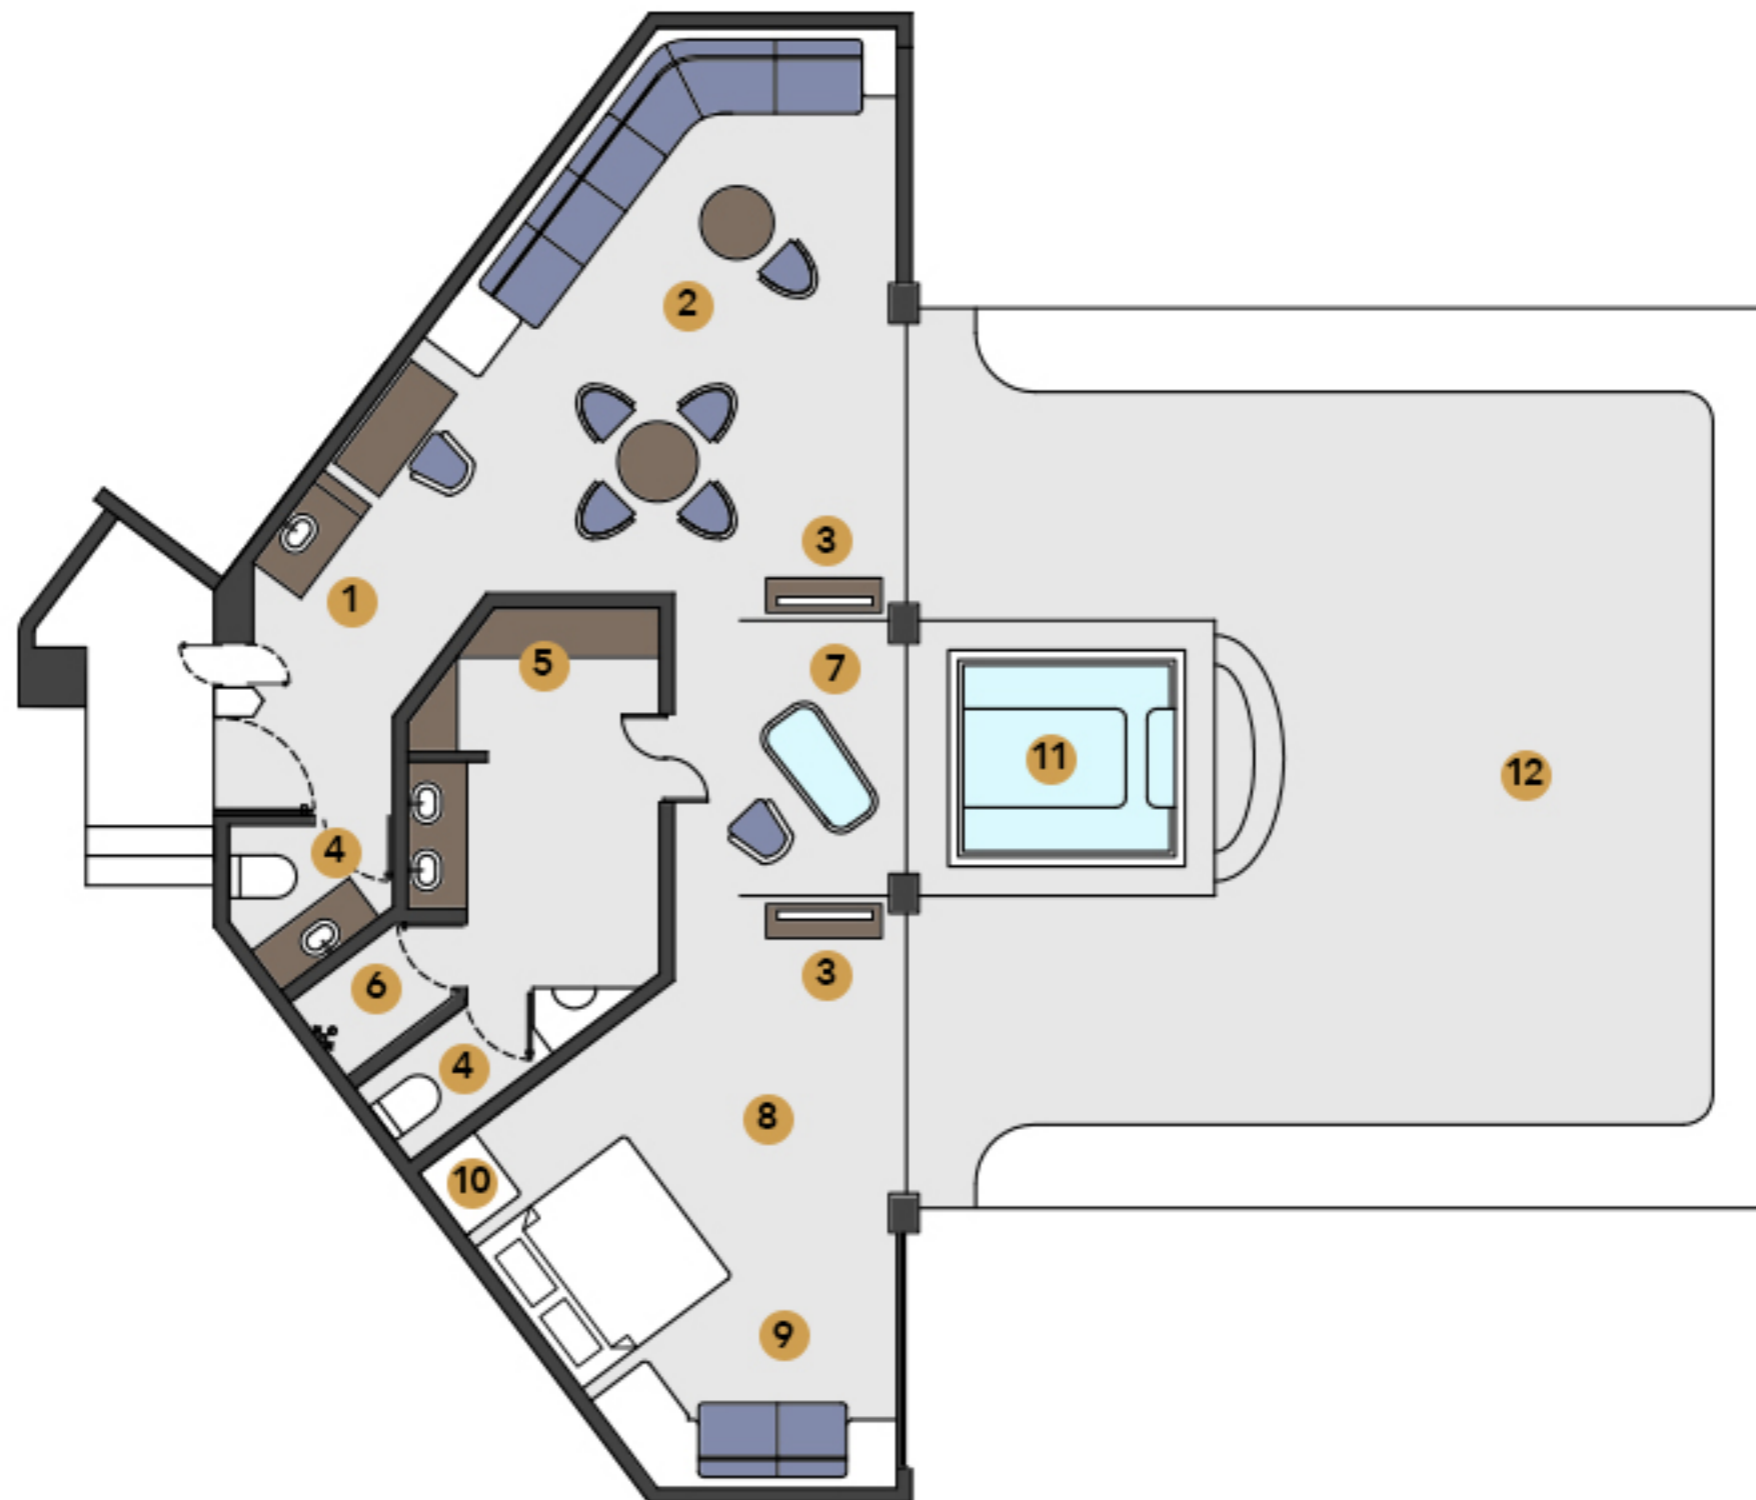

PENTHOUSE PASSION SUITE

1 Bar	7 Bathtub / Tina
2 Dining Room / Comedor	8 Bedroom / Recámara
3 TV's	9 Living Rooms / Salas
4 WC	10 Nightstand / Buró
5 Closet	11 Plunge Pool / Piscina
6 Nightstand / Buró	12 Terrace / Terraza