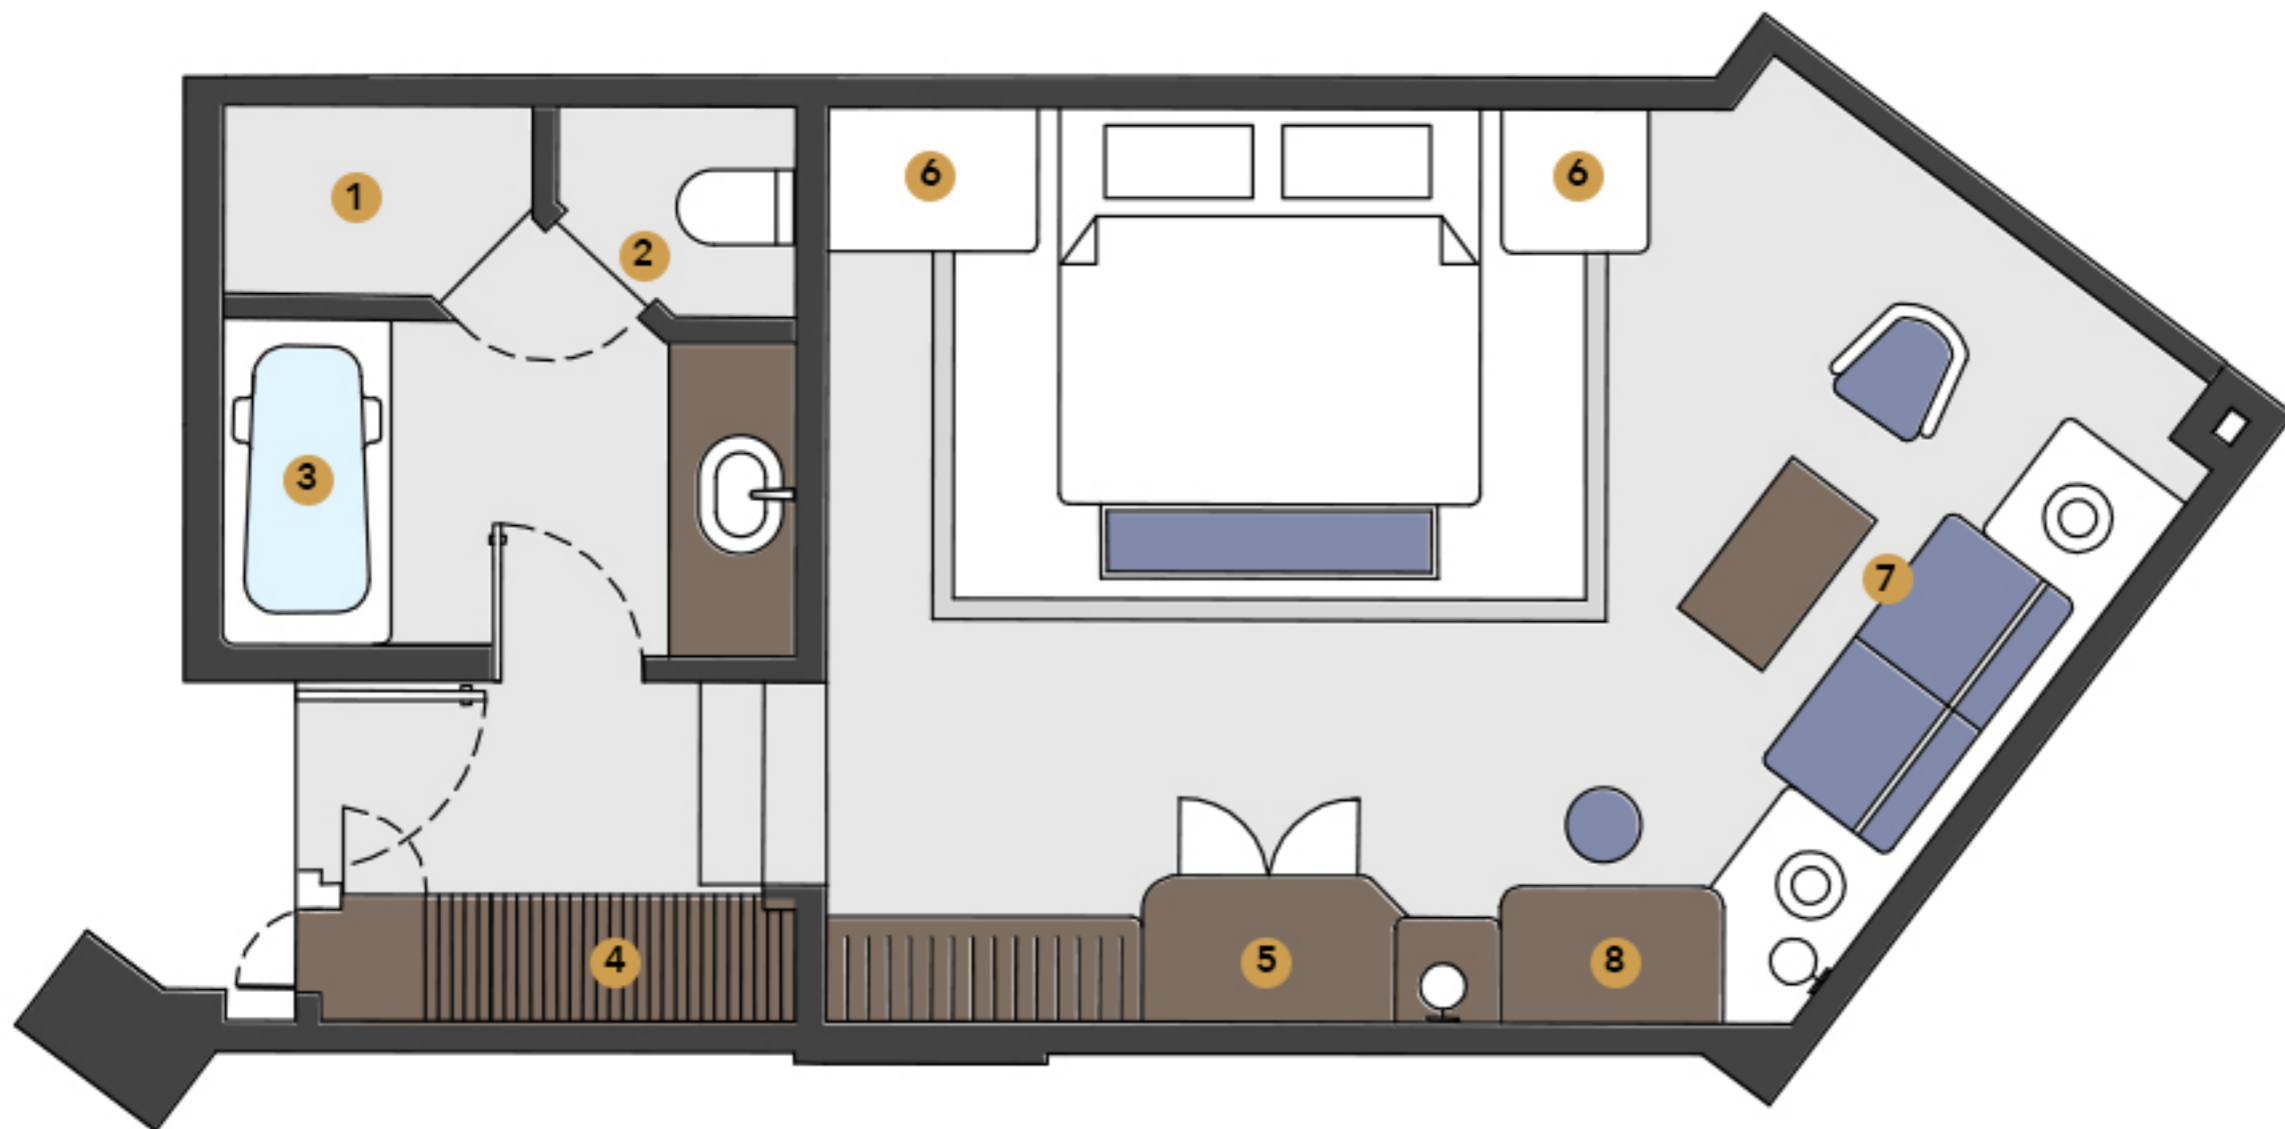

Desire

FLOOR PLANS

DESIRE RIVIERA MAYA PEARL RESORT

OCEAN VIEW

- 1 Shower / Regadera
- 2 WC
- 3 Bathtub / Tina
- 4 Closet
- 5 TV

- 6 Nightstands / Burós
- 7 Sala / Living room
- 8 Desk / Escritorio

JUNIOR SUITE

- 1 Shower / Regadera
- 2 WC
- 3 Bathtub / Tina
- 4 Closet
- 5 TV

- 6 Nightstand / Buró
- 7 Sala / Living room
- 8 Desk / Escritorio
- 9 Bathtub / Tina

MASTER SUITE

- 1 Showers / Regaderas
- 2 WC's
- 3 Bathtubs / Tinas
- 4 Closet
- 5 TV's
- 6 Nightstands / Burós
- 7 Living rooms / Salas
- 8 Desks / Escritorios
- 9 Bedroom / Recámara
- 10 Terraces / Terrazas
- 11 Bar

MASTER SUITE WITH PLUNGE POOL

- | | |
|-----------------------|--------------------------|
| 1 Showers / Regaderas | 7 Living rooms / Salas |
| 2 WC's | 8 Desk / Escritorio |
| 3 Bathtubs / Tinas | 9 Bedroom / Recámara |
| 4 Closet | 10 Terraces / Terrazas |
| 5 TV's | 11 Bar |
| 6 Nightstand / Buró | 12 Plunge Pool / Piscina |

PENTHOUSE PASSION SUITE

- | | |
|-------------------------|--------------------------|
| 1 Bar | 7 Bathtub / Tina |
| 2 Dining Room / Comedor | 8 Bedroom / Recámara |
| 3 TV's | 9 Living Rooms / Salas |
| 4 WC | 10 Nightstand / Buró |
| 5 Closet | 11 Plunge Pool / Piscina |
| 6 Nightstand / Buró | 12 Terrace / Terraza |