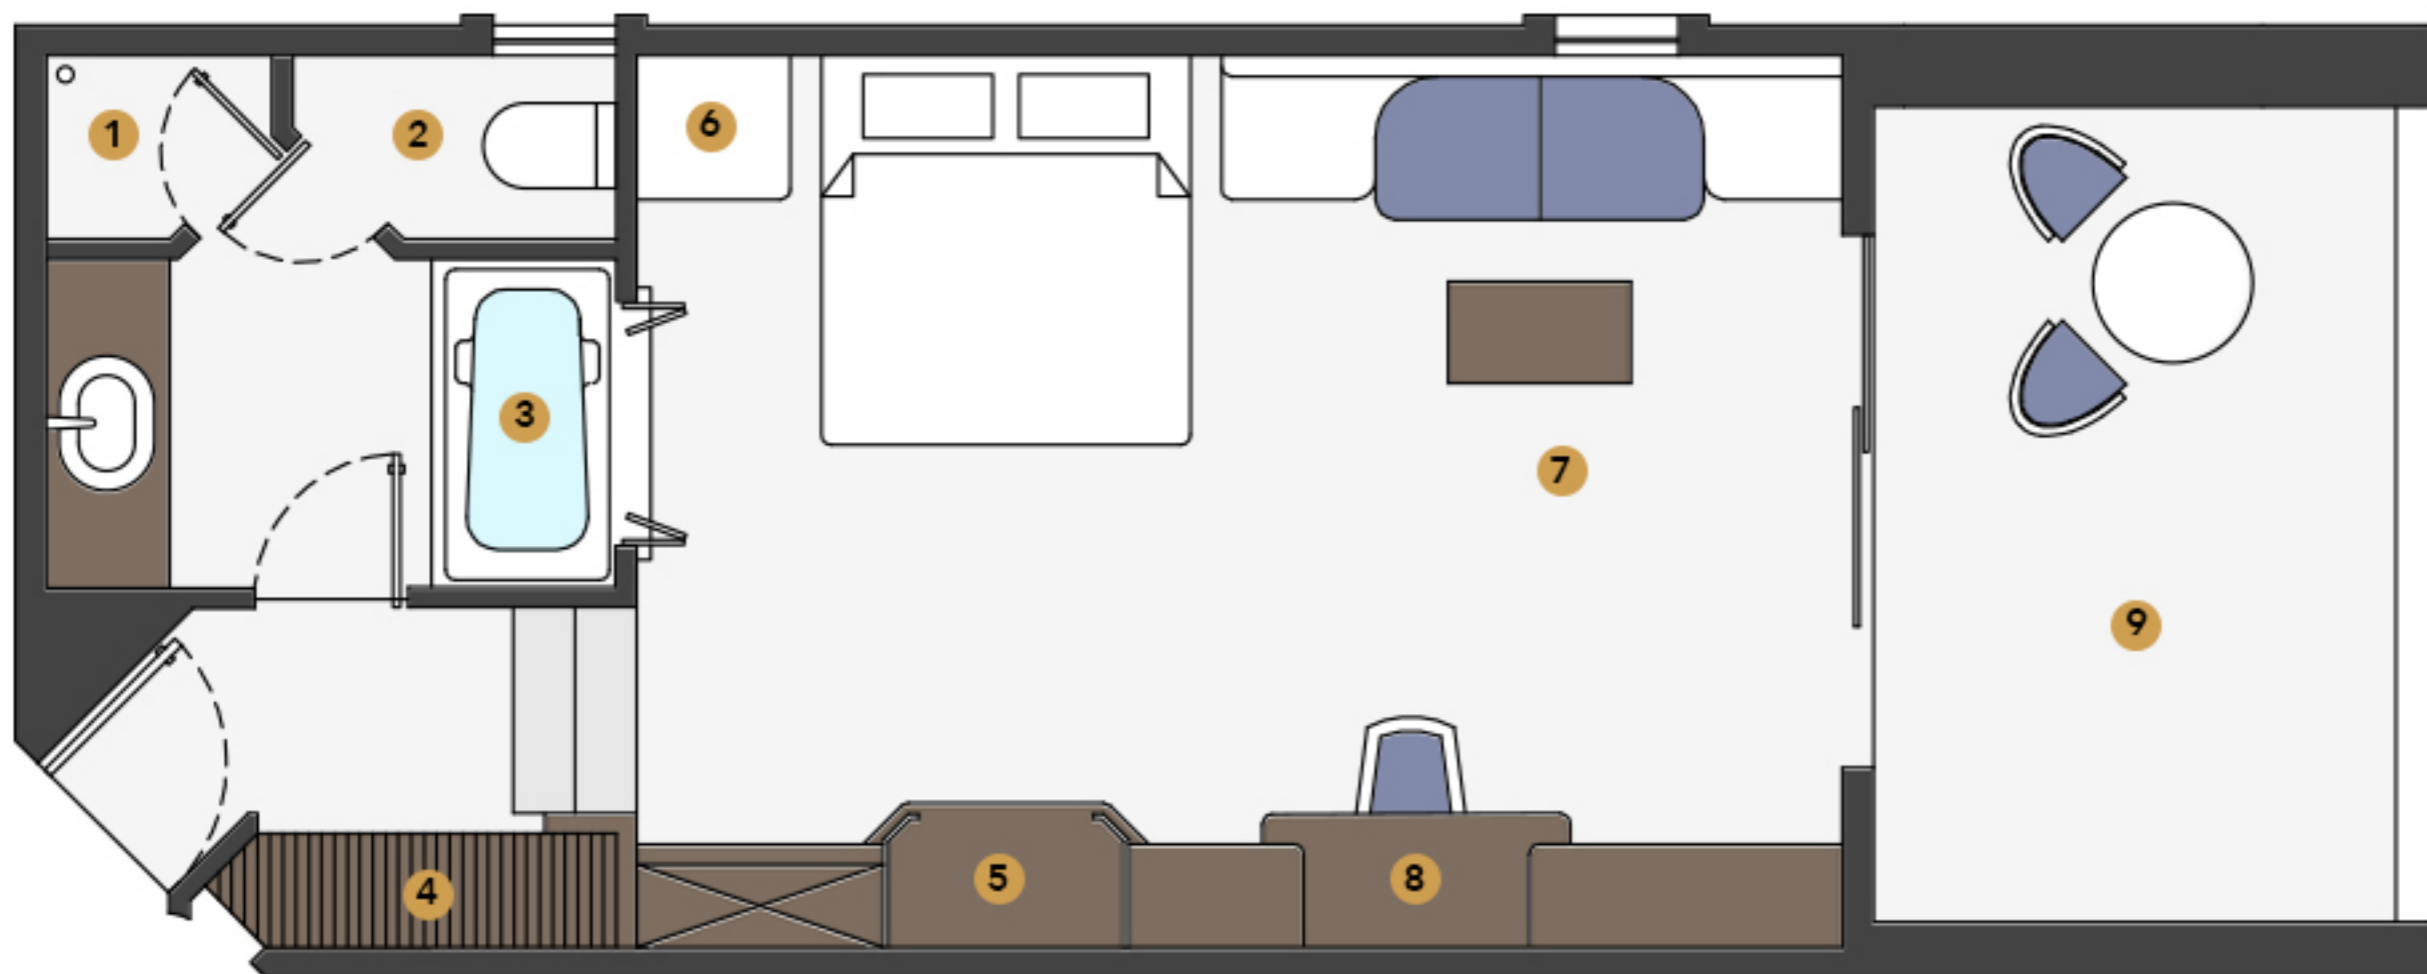

Desire

FLOOR PLANS

DESIRE RIVIERA MAYA PEARL RESORT

OCEAN VIEW

- 1 Shower / Regadera
- 2 WC
- 3 Bathtub / Tina
- 4 Closet
- 5 TV

- 6 Nightstands / Burós
- 7 Sala / Living room
- 8 Desk / Escritorio

JUNIOR SUITE

- 1 Shower / Regadera
- 2 WC
- 3 Bathtub / Tina
- 4 Closet
- 5 TV

- 6 Nightstand / Buró
- 7 Sala / Living room
- 8 Desk / Escritorio
- 9 Bathtub / Tina

MASTER SUITE

- 1 Showers / Regaderas
- 2 WC's
- 3 Bathtubs / Tinas
- 4 Closet
- 5 TV's
- 6 Nightstands / Burós
- 7 Living rooms / Salas
- 8 Desks / Escritorios
- 9 Bedroom / Recámara
- 10 Terraces / Terrazas
- 11 Bar

MASTER SUITE WITH PLUNGE POOL

- | | |
|-----------------------|--------------------------|
| 1 Showers / Regaderas | 7 Living rooms / Salas |
| 2 WC's | 8 Desk / Escritorio |
| 3 Bathtubs / Tinas | 9 Bedroom / Recámara |
| 4 Closet | 10 Terraces / Terrazas |
| 5 TV's | 11 Bar |
| 6 Nightstand / Buró | 12 Plunge Pool / Piscina |

PENTHOUSE PASSION SUITE

- | | |
|-------------------------|--------------------------|
| 1 Bar | 7 Bathtub / Tina |
| 2 Dining Room / Comedor | 8 Bedroom / Recámara |
| 3 TV's | 9 Living Rooms / Salas |
| 4 WC | 10 Nightstand / Buró |
| 5 Closet | 11 Plunge Pool / Piscina |
| 6 Nightstand / Buró | 12 Terrace / Terraza |