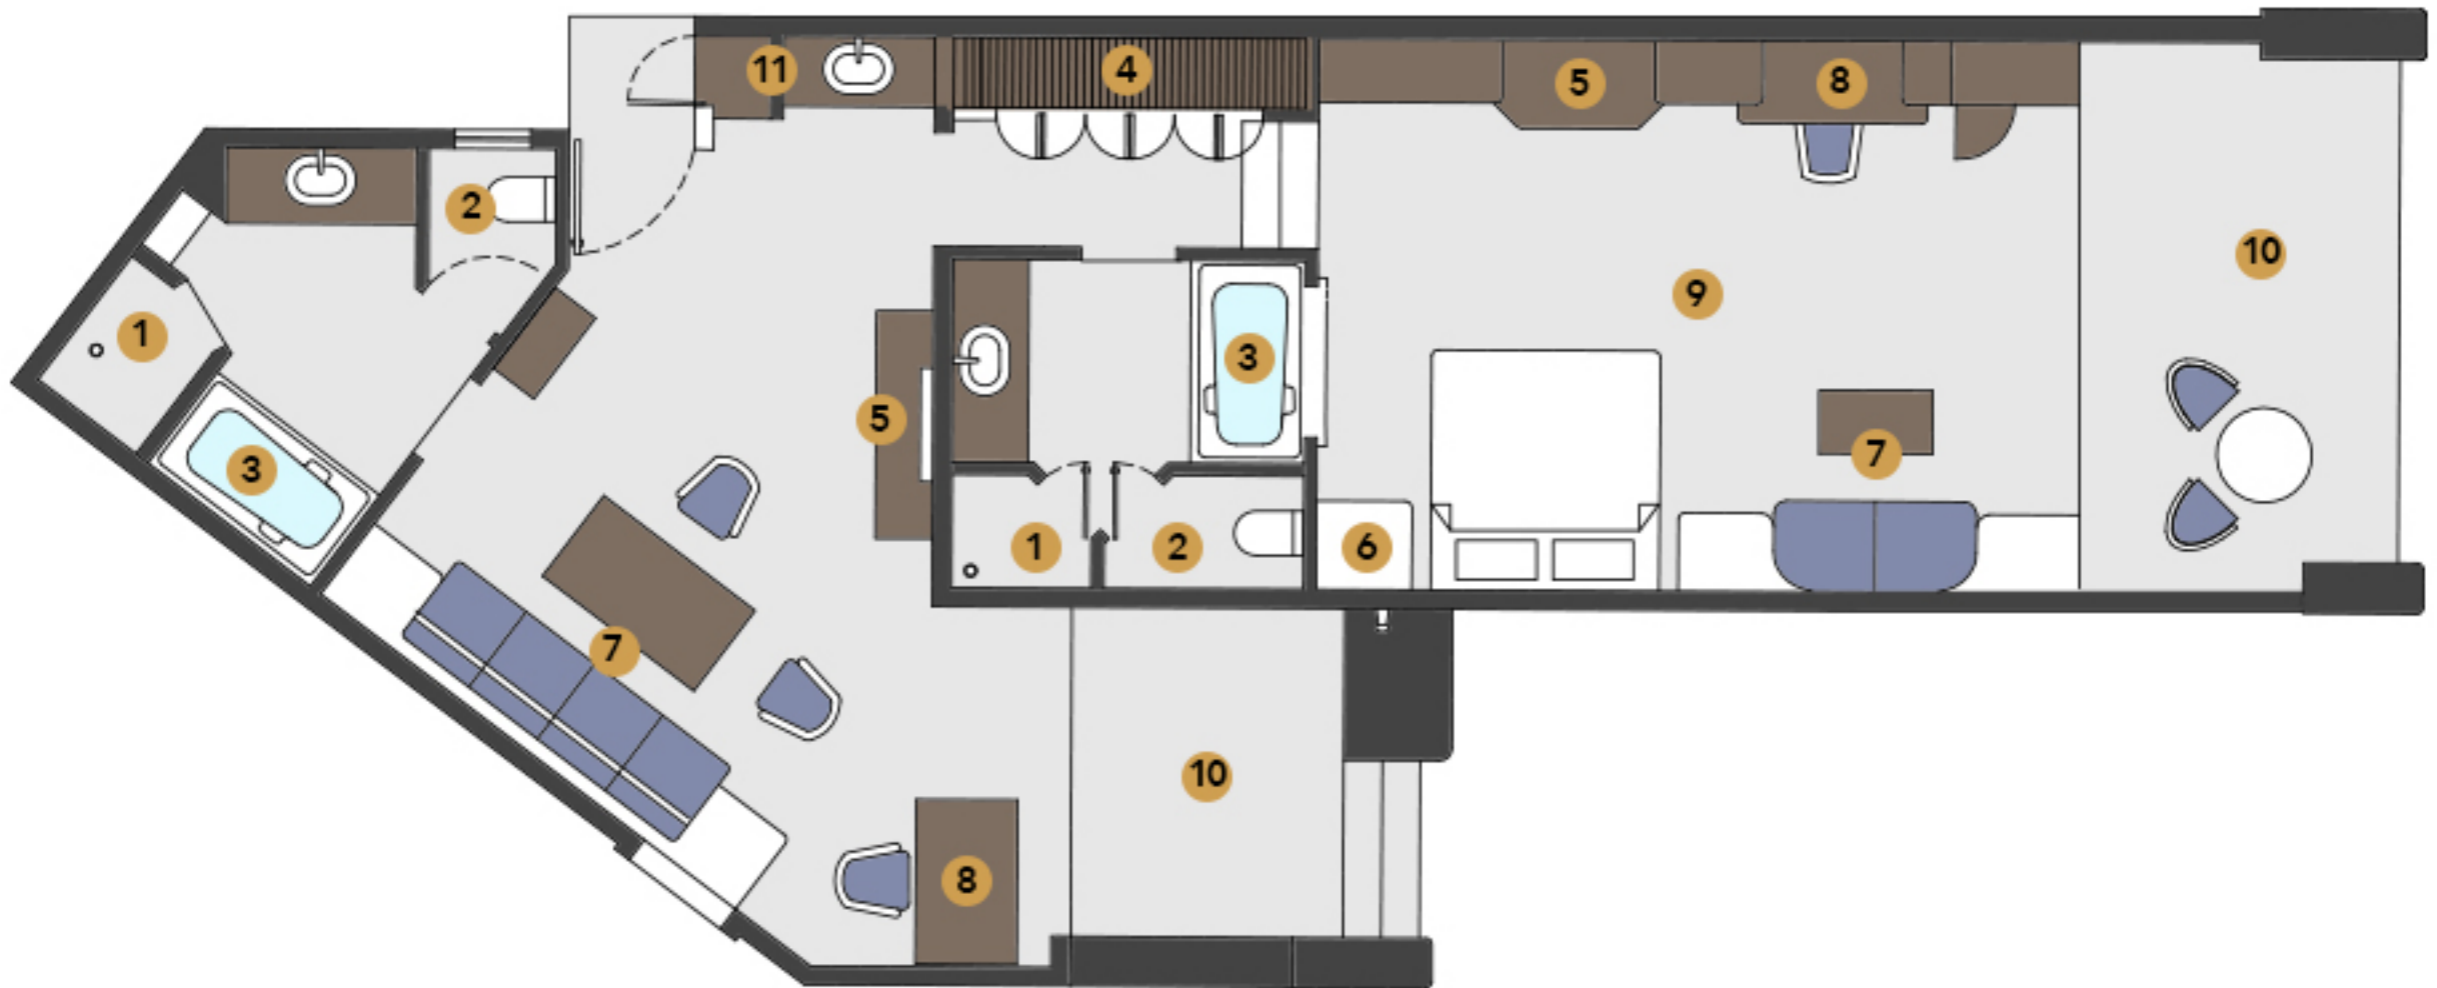

Desire

FLOOR PLANS

DESIRE RIVIERA MAYA PEARL RESORT

OCEAN VIEW

- 1 Shower / Regadera
- 2 WC
- 3 Bathtub / Tina
- 4 Closet
- 5 TV

- 6 Nightstands / Burós
- 7 Sala / Living room
- 8 Desk / Escritorio

JUNIOR SUITE

- 1 Shower / Regadera
- 2 WC
- 3 Bathtub / Tina
- 4 Closet
- 5 TV

- 6 Nightstand / Buró
- 7 Sala / Living room
- 8 Desk / Escritorio
- 9 Bathtub / Tina

MASTER SUITE

- 1 Showers / Regaderas
- 2 WC's
- 3 Bathtubs / Tinas
- 4 Closet
- 5 TV's
- 6 Nightstands / Burós
- 7 Living rooms / Salas
- 8 Desks / Escritorios
- 9 Bedroom / Recámara
- 10 Terraces / Terrazas
- 11 Bar

MASTER SUITE WITH PLUNGE POOL

- | | |
|-----------------------|--------------------------|
| 1 Showers / Regaderas | 7 Living rooms / Salas |
| 2 WC's | 8 Desk / Escritorio |
| 3 Bathtubs / Tinas | 9 Bedroom / Recámara |
| 4 Closet | 10 Terraces / Terrazas |
| 5 TV's | 11 Bar |
| 6 Nightstand / Buró | 12 Plunge Pool / Piscina |

PENTHOUSE PASSION SUITE

- | | |
|-------------------------|--------------------------|
| 1 Bar | 7 Bathtub / Tina |
| 2 Dining Room / Comedor | 8 Bedroom / Recámara |
| 3 TV's | 9 Living Rooms / Salas |
| 4 WC | 10 Nightstand / Buró |
| 5 Closet | 11 Plunge Pool / Piscina |
| 6 Nightstand / Buró | 12 Terrace / Terraza |